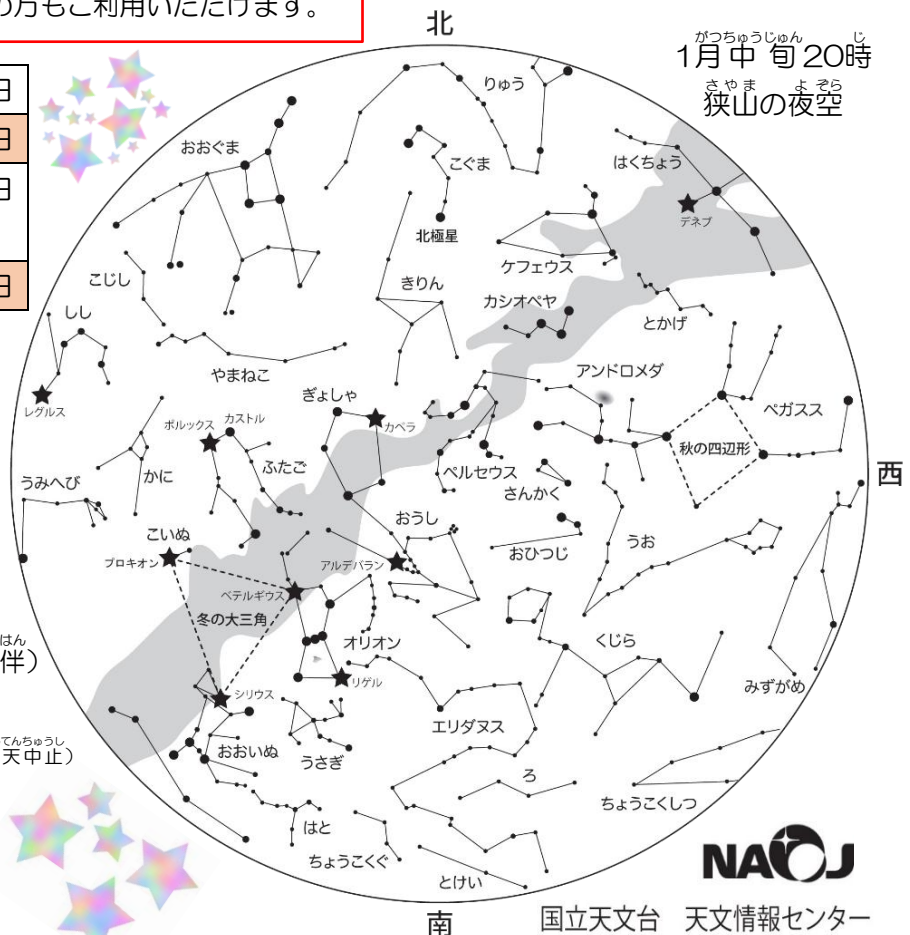

第2・4土曜日、毎週日曜日、祝日

①11:00~11:50 ②15:00~15:50

冬の星空解説をするよ!!

費用：小学生以上100円（乳幼児は保護者同伴）

※妊婦の方とその家族は無料（合わせて2人まで）

一般投影後はみんなで太陽をみよう！（雨天・曇天中止）

星空観望会

第2・4土曜日 18:00~19:00

月、土星、木星、火星、北極星、

アルピリオなどの天体を望遠鏡で覗いてみよう。

乳幼児は保護者同伴、小学生以上は保護者同伴、

または送迎をお願いします。

※当日16時の時点でくもりまたは雨天の場合は

中止です。16時以降にお電話でお問合せください。

※スリッパをお持ちください。

シニアプラネタリウム

1月20日（金）11:00~11:50

『星空アラカルト』

対象：おおむね60歳以上の方

費用：100円

※スリッパをご持参ください

申込：12月14日（水）から

奥富公民館（☎04-2954-4829）へ

詳しくは奥富公民館へお問い合わせください😊

新春プラネタリウム

1月4日~9日（水~月）

11:00~11:50

『今年の干支について・冬の星座』

費用：どなたも無料です★

環境講座

天体観測 Light Down in 奥富

『灯りを消してきれいな冬の星空観測』